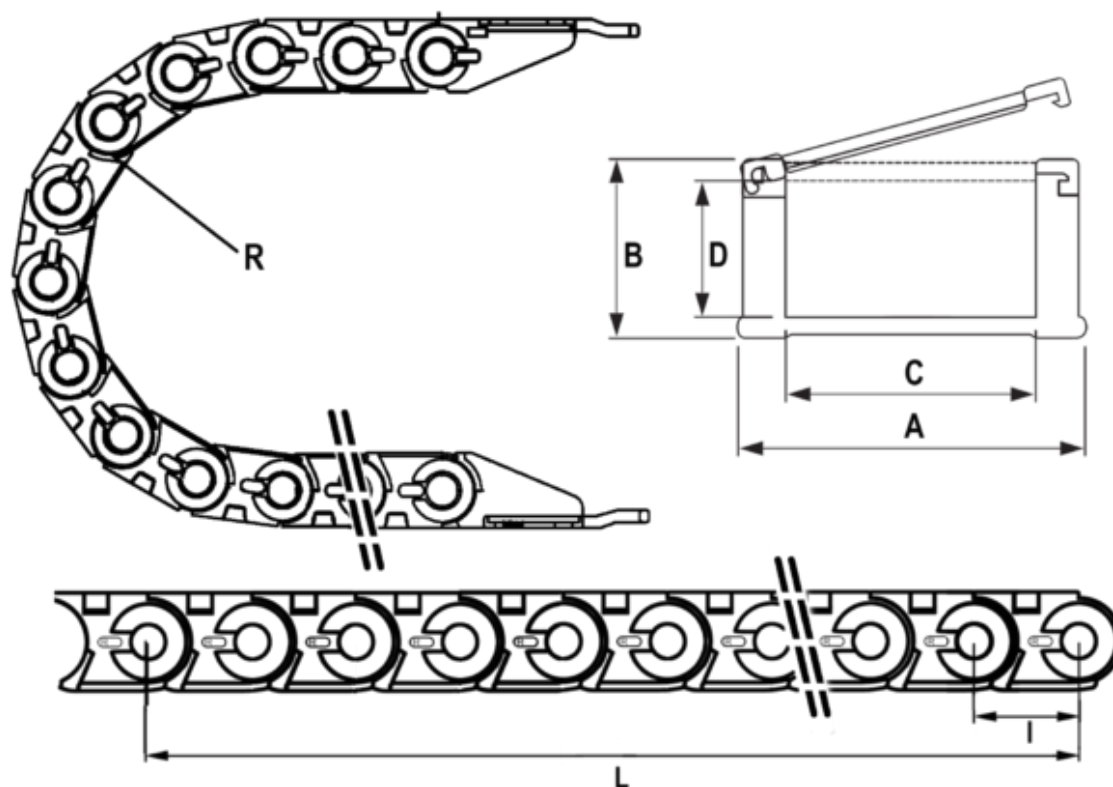

Varenummer: 18CPS02040R038
Beskrivelse: Energikæde, CPS MINI
Type CPS020.40.R38-1000L (50 LK)

Mål

Fuld længde	= 1000mm
Indv. Bredde	= 40
Indv. Højde	= 14.5
Led Længde(Pitch)	= 20
Radius	= 038
Udv. Bredde	= 49
Udv. Højde	= 20